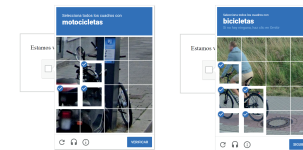

ACCESO A UVIRTUAL USACH

ESCRIBE EN TU NAVEGADOR:
[HTTPS://UVIRTUAL.USACH.CL/MOODLE/](https://uvirtual.usach.cl/moodle/)

REGISTRASE SEGÚN SE INDICA EN EL EXTREMO SUPERIOR DERECHO, SE LE PRESENTARÁ LA SIGUIENTE PANTALLA: