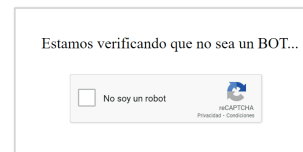

ACCESO A UVIRTUAL USACH

ESCRIBE EN TU NAVEGADOR:
[HTTPS://UVIRTUAL.USACH.CL/MOODLE/](https://uvirtual.usach.cl/moodle/)

REGISTRASE SEGÚN SE INDICA EN EL EXTREMO SUPERIOR DERECHO, SE LE PRESENTARÁ LA SIGUIENTE PANTALLA: